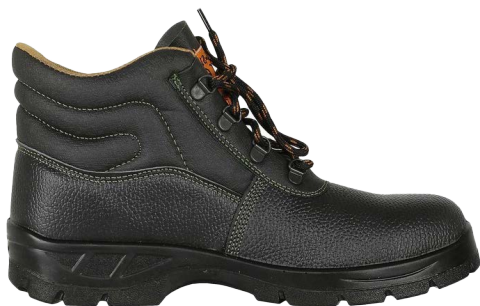

### 101

Męski kalosz EVA wysoki

czarny

 **8 par:** 41x1, 42x1, 43x2,  
44x2, 45x1, 46x1

**Trzewik roboczy**  
z podnoskiem stalowym

 **10 par:** 41x1, 42x2, 43x2, 44x2, 45x2, 46 x1

**Półbut roboczy**  
z podnoskiem stalowym